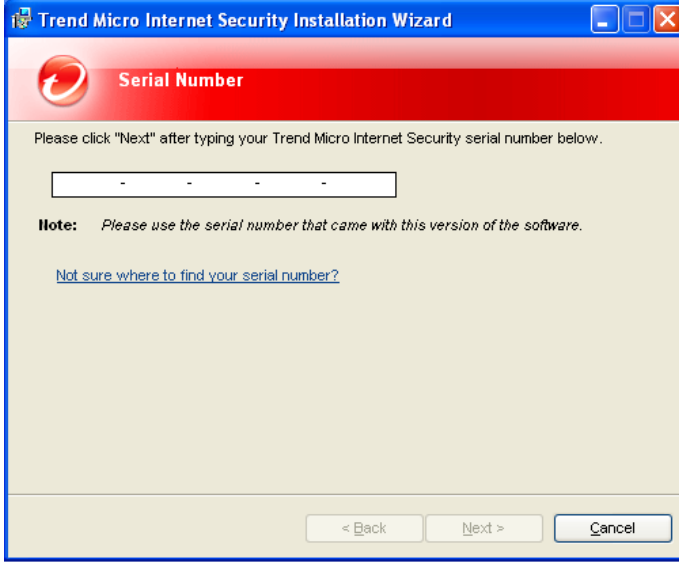

smile adsl güvenlik paketi kurulumu

UYARI! Eğer bilgisayarınızda farklı bir güvenlik programı var ise mevcut programı bilgisayarınızdan kaldırmanız gerekmektedir. Aksi takdirde smile adsl güvenlik paketinin kurulumunu gerçekleştiremeyebilirsiniz.

Kurulum sırasında bilgi almak isterseniz smile adsl gülümseten hattı 7/24 arayabilirsiniz.

Açılan ilk ekranda bilgisayarda kurulum dosyalarının yükleneceği klasör seçilir. Tavsiye edilen klasöre kurulması için **Next >** butonuna tıklayınız. Farklı bir klasöre kurmak için **Change...** butonuna tıklayınız.

İkinci adımda bilgisayarınızda belirlediğiniz klasöre dosyalar kopyalanır. Bu işlem birkaç dakika sürebilir.

smile adsl Güvenlik Paketi Kurulumu

Serial Number ekranında tarafınıza web sayfasında ve ayrıca e-posta ile iletilen seri numarasını giriniz ve **Next>** butonuna tıklayarak kurulum işlemine devam ediniz.