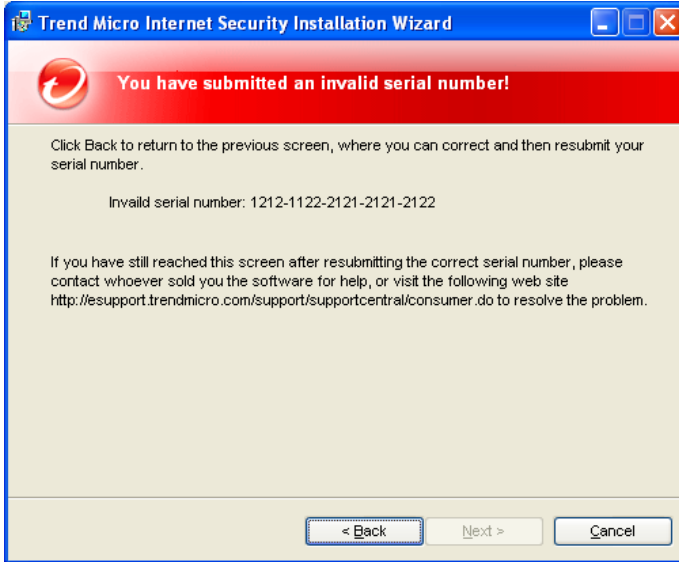

smile adsl güvenlik paketi kurulumu

UYARI! Eğer bilgisayarınızda farklı bir güvenlik programı var ise mevcut programı bilgisayarınızdan kaldırmanız gerekmektedir. Aksi takdirde smile adsl güvenlik paketinin kurulumunu gerçekleştiremeyebilirsiniz.

Kurulum sırasında bilgi almak isterseniz smile adsl gülümseten hattı 7/24 arayabilirsiniz.

Açılan ilk ekranda bilgisayarda kurulum dosyalarının yükleneceği klasör seçilir. Tavsiye edilen klasöre kurulması için **Next >** butonuna tıklayınız. Farklı bir klasöre kurmak için **Change...** butonuna tıklayınız.

İkinci adımda bilgisayarınızda belirlediğiniz klasöre dosyalar kopyalanır. Bu işlem birkaç dakika sürebilir.

smile adsl Güvenlik Paketi Kurulumu

Serial Number ekranında tarafınıza web sayfasında ve ayrıca e-posta ile iletilen seri numarasını giriniz ve **Next>** butonuna tıklayarak kurulum işlemine devam ediniz.